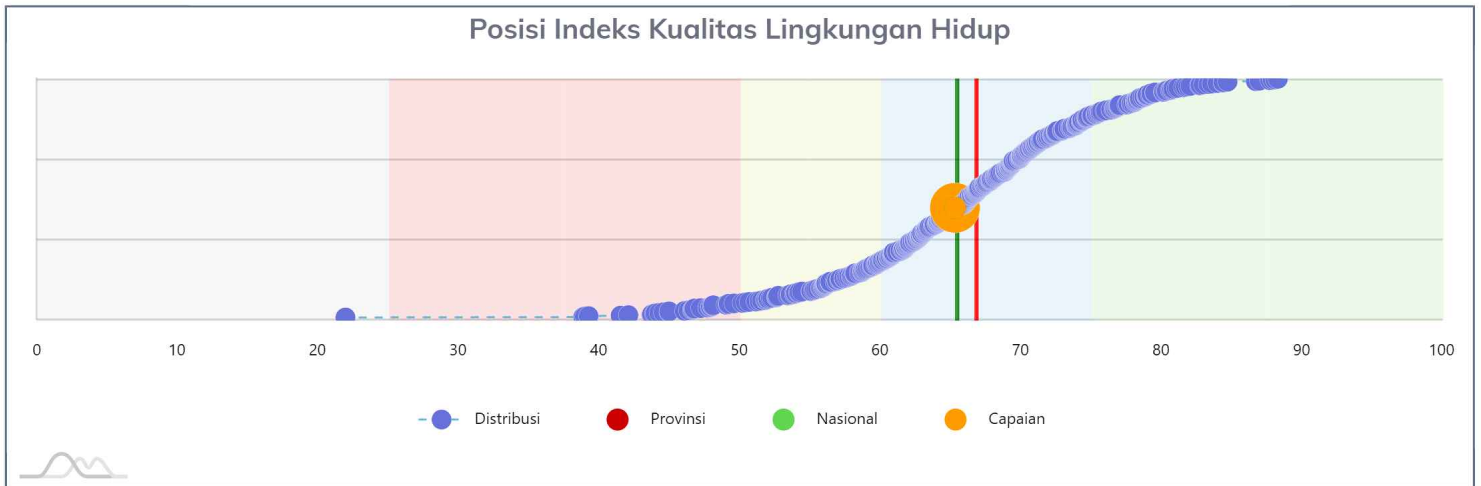

PROFIL INDEKS KUALITAS LINGKUNGAN HIDUP
Kabupaten Tapin
Provinsi Kalimantan Selatan

Kepala Daerah : Drs. H. M. Arifin Arpan, MM
Luas Wilayah : 216981.66685
Populasi : 191,801

Kepala DPRD : H. Ihwanudin Husin, S.H.
: S.E.
Kategori Daerah : TIDAK TERTINGGAL
Pendapatan Per Kapita : Rp 34,283,039.77

Indeks Kualitas Lingkungan Hidup
65.25
SEDANG

Peringkat
Nasional : 260 dari 514 Kabupaten/Kota
Provinsi : 9 dari 13 Kabupaten/Kota

Posisi Indeks Kualitas Lingkungan Hidup

Data Pemantauan

	Titik Pantau	Data Masuk	Data Terverifikasi
UDARA	4	12	12
AIR	21	38	38
LAHAN	0	1	1
TOTAL	25	51	51

Indeks Respon

Sebaran Titik Pemantauan