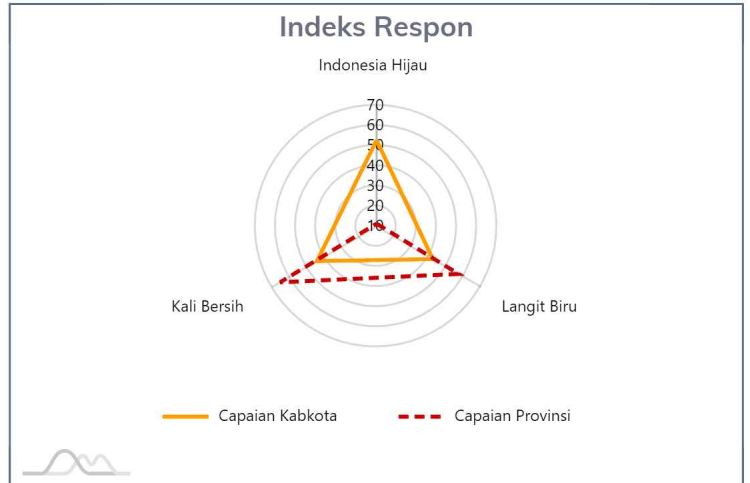

PROFIL INDEKS KUALITAS LINGKUNGAN HIDUP
Kabupaten Tapin
Provinsi Kalimantan Selatan

Kepala Daerah : Drs. H. M. Arifin Arpan, MM
Luas Wilayah : 216981.66685
Populasi : 191,801

Kepala DPRD : H. Ihwanudin Husin, S.H.
: S.E.
Kategori Daerah : TIDAK TERTINGGAL
Pendapatan Per Kapita : Rp 34,283,039.77

Indeks Kualitas Lingkungan Hidup
65.25
SEDANG

Peringkat
Nasional : 260 dari 514 Kabupaten/Kota
Provinsi : 9 dari 13 Kabupaten/Kota

	Titik Pantau	Data Masuk	Data Terverifikasi
UDARA	4	12	12
AIR	21	38	38
LAHAN	0	1	1
TOTAL	25	51	51