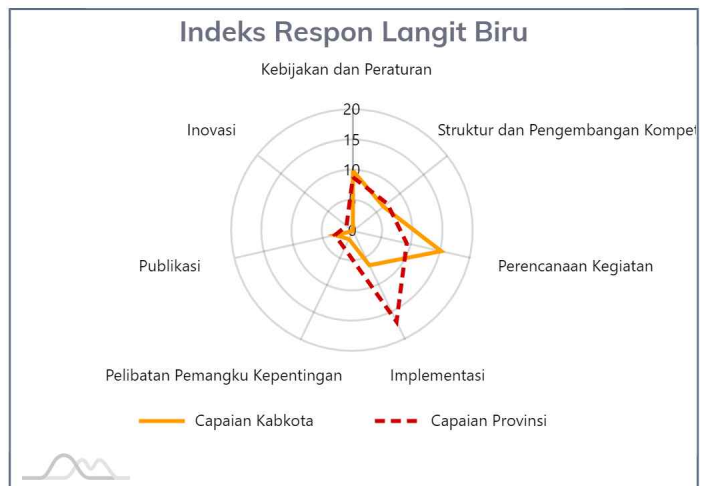

Kabupaten Tapin

Provinsi Kalimantan Selatan

Indeks Kualitas Udara

92.05

SANGAT BAIK

Peringkat

Nasional: 147 dari 514 Kabupaten/Kota

Provinsi : 4 dari 13 Kabupaten/Kota

Data Pemantauan

	Titik Pantau	Data Masuk	Data Terverifikasi
PUSAT	4	12	12
P3E	0	0	0
PROVINSI	0	0	0
KAB/KOTA	0	0	0
TOTAL	4	12	12

Rekomendasi

Tahun 2022, target IKU Kabupaten Tapin 92,01 dengan capaian 92,05 agar mempertahankan capaian IKU pada tahun berikutnya sehingga target IKU tetap dapat terpenuhi. Untuk Indeks Respon: - Agar ditingkatkan dalam pelaksanaan Pelibatan Pemangku Kepentingan, Struktur dan Pengembangan Kompetensi, Publikasi, Inovasi dan Implementasinya. - Optimalisasi dalam aspek lainnya yaitu Perencanaan Kegiatan serta Kebijakan dan Peraturan.