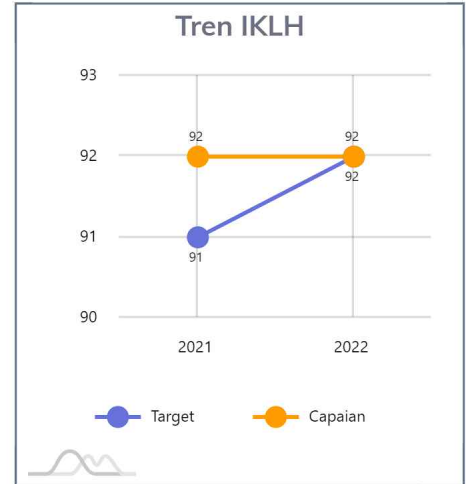

Kabupaten Tapin

Provinsi Kalimantan Selatan

Indeks Kualitas Udara

92.05

SANGAT BAIK

Peringkat

Nasional: 147 dari 514 Kabupaten/Kota

Provinsi : 4 dari 13 Kabupaten/Kota

Data Pemantauan

	Titik Pantau	Data Masuk	Data Terverifikasi
PUSAT	4	12	12
P3E	0	0	0
PROVINSI	0	0	0
KAB/KOTA	0	0	0
TOTAL	4	12	12

Rekomendasi

Tahun 2022, target IKU Kabupaten Tapin 92,01 dengan capaian 92,05 agar mempertahankan capaian IKU pada tahun berikutnya sehingga target IKU tetap dapat terpenuhi. Untuk Indeks Respon: - Agar ditingkatkan dalam pelaksanaan Pelibatan Pemangku Kepentingan, Struktur dan Pengembangan Kompetensi, Publikasi, Inovasi dan Implementasinya. - Optimalisasi dalam aspek lainnya yaitu Perencanaan Kegiatan serta Kebijakan dan Peraturan.