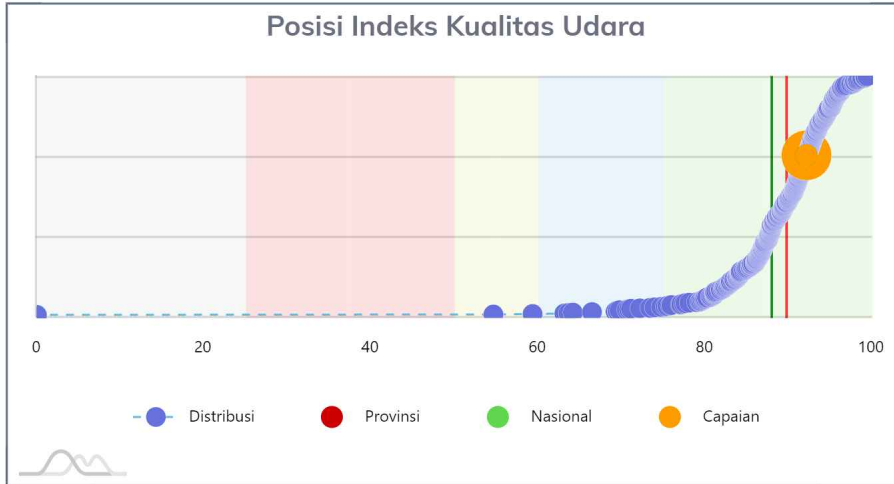

Kabupaten Tapin

Provinsi Kalimantan Selatan

Indeks Kualitas Udara

92.05

SANGAT BAIK

Peringkat

Nasional: 147 dari 514 Kabupaten/Kota

Provinsi : 4 dari 13 Kabupaten/Kota

Data Pemantauan

	Titik Pantau	Data Masuk	Data Terverifikasi
PUSAT	4	12	12
P3E	0	0	0
PROVINSI	0	0	0
KAB/KOTA	0	0	0
TOTAL	4	12	12

Rekomendasi

Tahun 2022, target IKU Kabupaten Tapin 92,01 dengan capaian 92,05 agar mempertahankan capaian IKU pada tahun berikutnya sehingga target IKU tetap dapat terpenuhi. Untuk Indeks Respon: - Agar ditingkatkan dalam pelaksanaan Pelibatan Pemangku Kepentingan, Struktur dan Pengembangan Kompetensi, Publikasi, Inovasi dan Implementasinya. - Optimalisasi dalam aspek lainnya yaitu Perencanaan Kegiatan serta Kebijakan dan Peraturan.