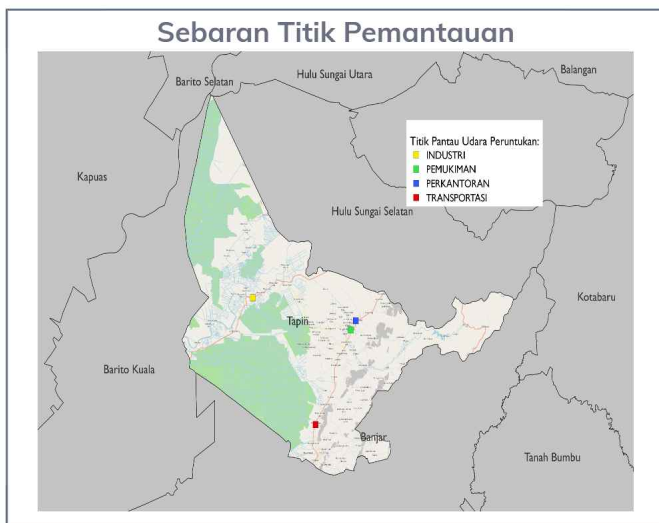

Kabupaten Tapin

Provinsi Kalimantan Selatan

Indeks Kualitas Udara

92.05

SANGAT BAIK

Peringkat

Nasional: 147 dari 514 Kabupaten/Kota

Provinsi : 4 dari 13 Kabupaten/Kota

Data Pemantauan

	Titik Pantau	Data Masuk	Data Terverifikasi
PUSAT	4	12	12
P3E	0	0	0
PROVINSI	0	0	0
KAB/KOTA	0	0	0
TOTAL	4	12	12

Rekomendasi

Tahun 2022, target IKU Kabupaten Tapin 92,01 dengan capaian 92,05 agar mempertahankan capaian IKU pada tahun berikutnya sehingga target IKU tetap dapat terpenuhi. Untuk Indeks Respon: - Agar ditingkatkan dalam pelaksanaan Pelibatan Pemangku Kepentingan, Struktur dan Pengembangan Kompetensi, Publikasi, Inovasi dan Implementasinya. - Optimalisasi dalam aspek lainnya yaitu Perencanaan Kegiatan serta Kebijakan dan Peraturan.